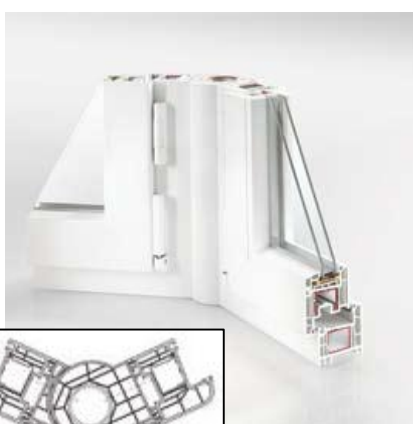

ΕΝΤΥΠΩΣΙΑΚΕΣ ΛΥΣΕΙΣ ΓΩΝΙΩΝ
ΕΞΥΠΝΕΣ ΚΑΤΑΣΚΕΥΕΣ ΚΑΙ ΑΠΟΔΟΤΙΚΕΣ

Λύση γωνίας 90°

Προστασία από την υγρασία

Η υψηλή υγρασία στην ατμόσφαιρα του χώρου και οι χαμηλές θερμοκρασίες στην επιφάνεια του προφίλ αποτελούν τροφή για τη δημιουργία μούχλας - ακόμη κι αν δεν είναι ορατά τα συμπτωμάτα. Ειδικά για το λόγο αυτό η REHAU προσφέρει ως πρώτη εταιρία κατασκευής προφίλ λύσεις χωρίς σχηματισμό συμπτωμάτων στις γωνίες σύμφωνα με DIN 4108-2. Με τη μοναδική κατασκευή τους εμποδίζουν αποτελεσματικά τη δημιουργία μούχλας και συμπτωμάτων. Η ιδιαίτερη διαμόρφωση των διαφόρων θαλάμων αέρα μεταφέρει την απαιτούμενη θερμοκρασία των 13°C ή 10°C στο εσωτερικό του προφίλ. Ακόμη και σε πολύ χαμηλές εξωτερικές θερμοκρασίες δεν δημιουργείται με τον τρόπο αυτό μούχλα ή συμπτωμάτα.

Λύση γωνίας 135°

Μοντέρνα αρχιτεκτονική

Οι μικρές σε μέγεθος λύσεις της REHAU δημιουργούν νέες προοπτικές κατά τη διαμόρφωση γωνιακών παραθύρων, γωνιακών υαλοπινάκων και φεγγιτών. Πραγματοποιήστε τα πιο διαφορετικά σχέδια και απαιτήσεις με τα προφίλ παραθύρων και πορτών των συστημάτων της REHAU. Με πλήρη λειτουργικότητα, ενεργειακή απόδοση και ασφάλεια. Πάντα με τον αντίστοιχο σχεδιασμό.

Μεταβλητή λύση γωνίας 90-180°

Όλα τα χαρακτηριστικά με μια ματιά

Αποτελεσματική προστασία από τη μούχλα και τα συμπτωμάτα

Μεταφορά της απαραίτητης θερμοκρασίας βαθιά στο εσωτερικό του προφίλ