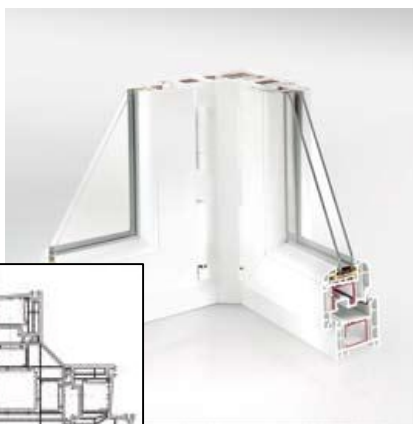

ΕΝΤΥΠΩΣΙΑΚΕΣ ΛΥΣΕΙΣ ΓΩΝΙΩΝ
ΕΞΥΠΝΕΣ ΚΑΤΑΣΚΕΥΕΣ ΚΑΙ ΑΠΟΔΟΤΙΚΕΣ

Λύση γωνίας 90°

Προστασία από την υγρασία

Η υψηλή υγρασία στην ατμόσφαιρα του χώρου και οι χαμηλές θερμοκρασίες στην επιφάνεια του προφίλ αποτελούν τροφή για τη δημιουργία μούχλας - ακόμη κι αν δεν είναι ορατά τα συμπτωμάτα. Ειδικά για το λόγο αυτό η REHAU προσφέρει ως πρώτη εταιρία κατασκευής προφίλ λύσεις χωρίς σχηματισμό συμπτωμάτων στις γωνίες σύμφωνα με DIN 4108-2. Με τη μοναδική κατασκευή τους εμποδίζουν αποτελεσματικά τη δημιουργία μούχλας και συμπτωμάτων. Η ιδιαίτερη διαμόρφωση των διαφόρων θαλάμων αέρα μεταφέρει την απαιτούμενη θερμοκρασία των 13°C ή 10°C στο εσωτερικό του προφίλ. Ακόμη και σε πολύ χαμηλές εξωτερικές θερμοκρασίες δεν δημιουργείται με τον τρόπο αυτό μούχλα ή συμπτωμάτα.

Λύση γωνίας 135°

Μοντέρνα αρχιτεκτονική

Οι μικρές σε μέγεθος λύσεις της REHAU δημιουργούν νέες προοπτικές κατά τη διαμόρφωση γωνιακών παραθύρων, γωνιακών υαλοπινάκων και φεγγιτών. Πραγματοποιήστε τα πιο διαφορετικά σχέδια και απαιτήσεις με τα προφίλ παραθύρων και πορτών των συστημάτων της REHAU. Με πλήρη λειτουργικότητα, ενεργειακή απόδοση και ασφάλεια. Πάντα με τον αντίστοιχο σχεδιασμό.

Μεταβλητή λύση γωνίας 90-180°

Όλα τα χαρακτηριστικά με μια ματιά

Αποτελεσματική προστασία από τη μούχλα και τα συμπτωμάτα

Μεταφορά της απαραίτητης θερμοκρασίας βαθιά στο εσωτερικό του προφίλ