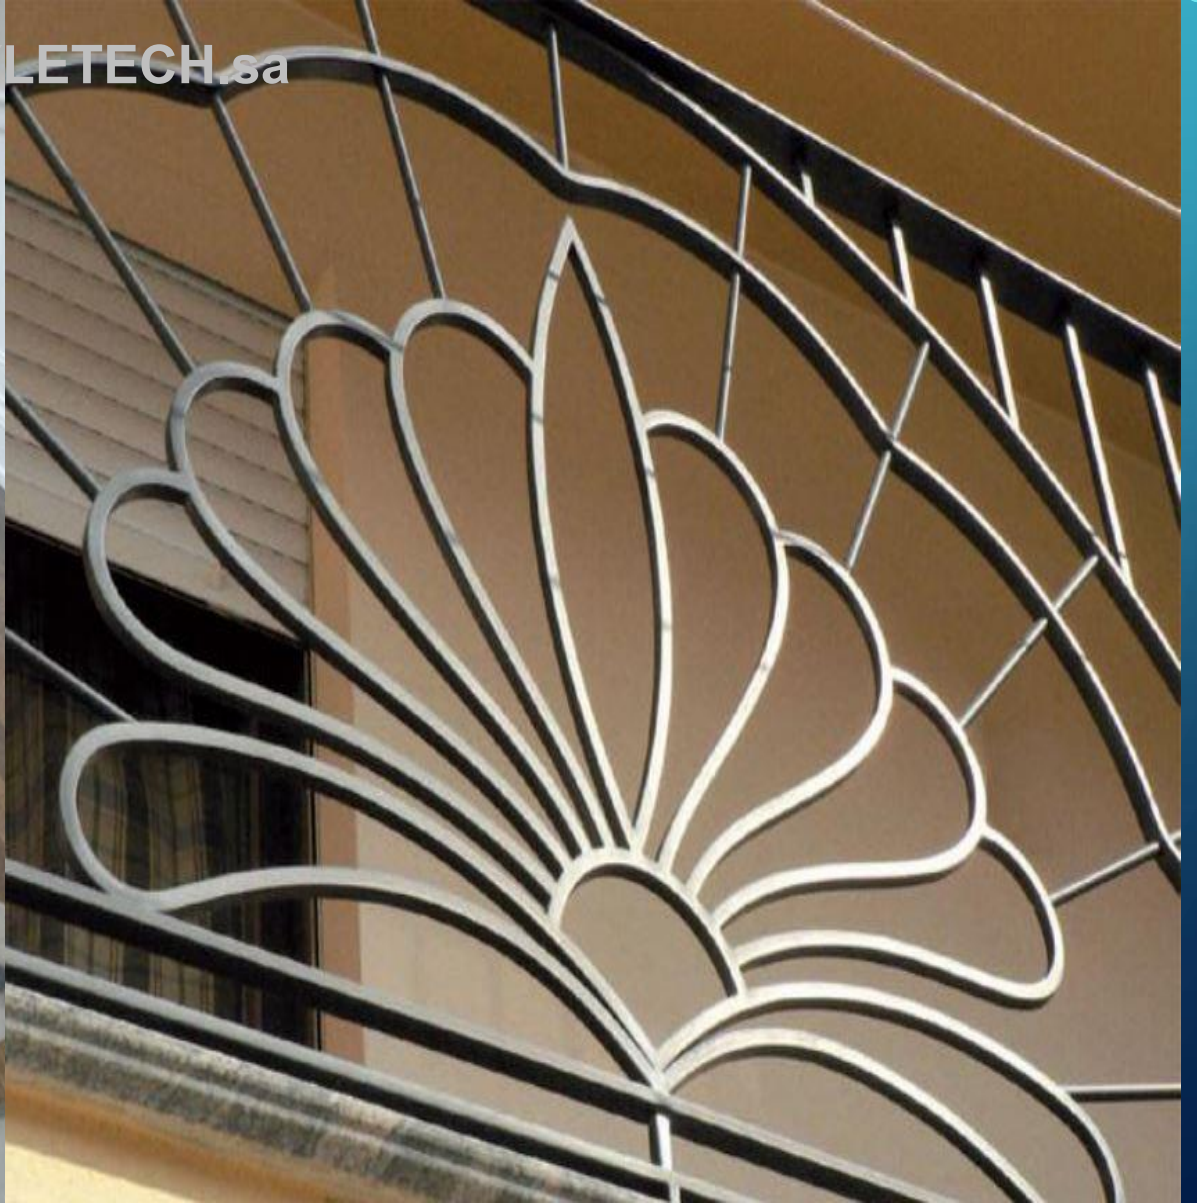

STYLETECH.sa