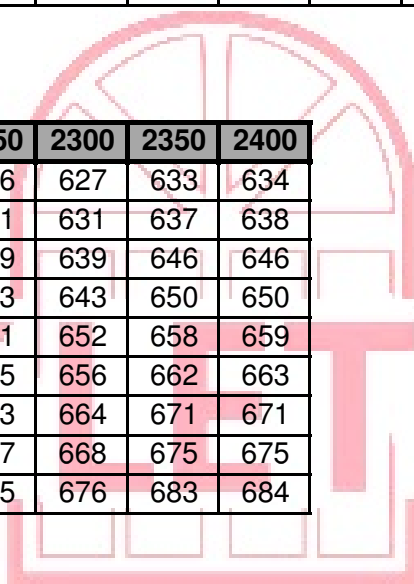

είσοδος με αυτόματη κλειδαριά
και στα πλάγια σταθερά

69

Υ/Π	1600	1650	1700	1750	1800	1850	1900	1950	2000	2050	2100
1950	601	602	602	603	604	605	605	606	607	613	614
2000	605	606	606	607	608	609	609	610	611	617	618
2050	612	613	614	614	615	616	617	618	618	625	625
2100	616	617	618	618	619	620	621	622	622	629	629
2150	623	624	625	626	627	627	628	629	630	636	637
2200	627	628	629	630	631	631	632	633	634	640	641
2250	635	636	636	637	638	639	640	640	641	648	649
2300	639	640	640	641	642	643	644	644	645	652	653
2350	646	647	648	649	649	650	651	652	652	660	660

Υ/Π	2150	2200	2250	2300	2350	2400
1950	620	620	626	627	633	634
2000	624	625	631	631	637	638
2050	632	632	639	639	646	646
2100	636	636	643	643	650	650
2150	644	644	651	652	658	659
2200	648	648	655	656	662	663
2250	655	656	663	664	671	671
2300	659	660	667	668	675	675
2350	667	668	675	676	683	684

S

TECH

S.A.